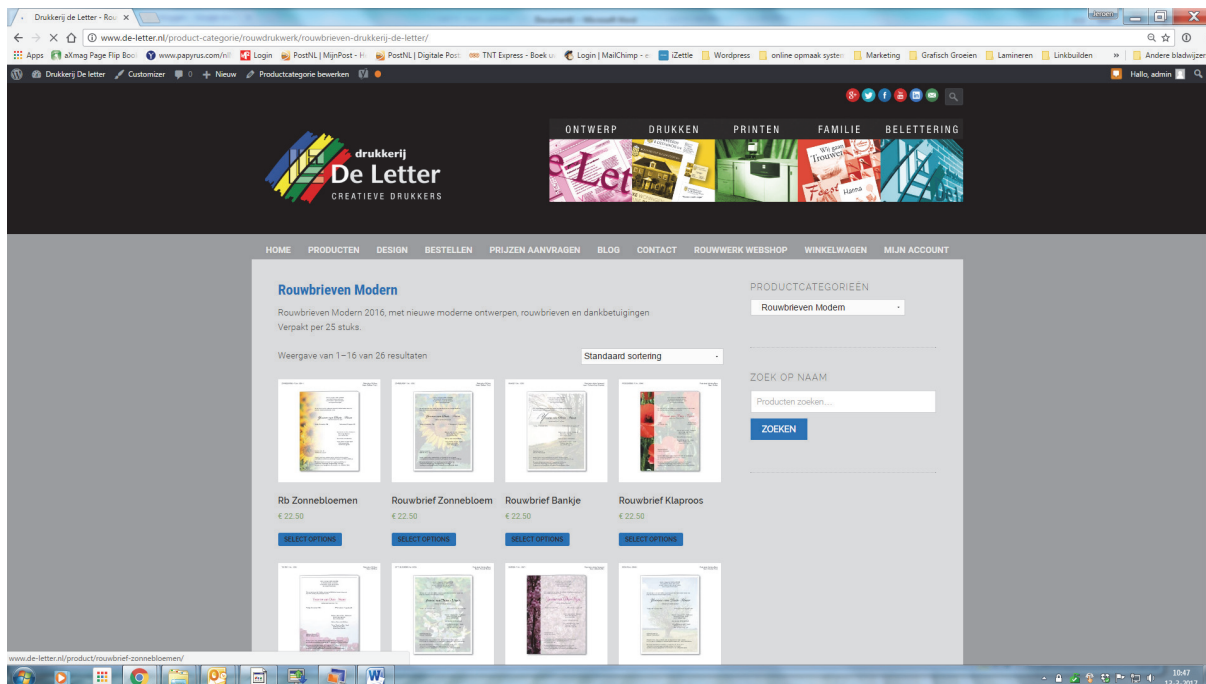

Rouwdrukwerk bestellen online

1. Kies product → Rouwbrieven Modern

1. Kies briefontwerp → bv "RB Zonnebloem"

- Kies papier soort, wit of creme + vul aantal sets (per 25 stuks) in.
Bv als U 100 kaartjes nodig heeft dan dient u 4 x het artikel te bestellen.

- Vervolgens na het plaatsen in de winkelmand kunt u ook de drukkosten bestellen door op de tekst "klik hier" te klikken en het artikel drukkostne toevoegen alsook u tekst bestand uploaden

- Na het toevoegen van de drukkosten kunt u door op u bestelde artikel in de winkelmand te klikken "RB Zonnenbloemen" teruggaan naar dit artikel en daar naar beneden scrollen om een bijpassende envelop voor uw kaart te bestellen. Ook dit artikel kunt u dan toevoegen aan uw bestelling.