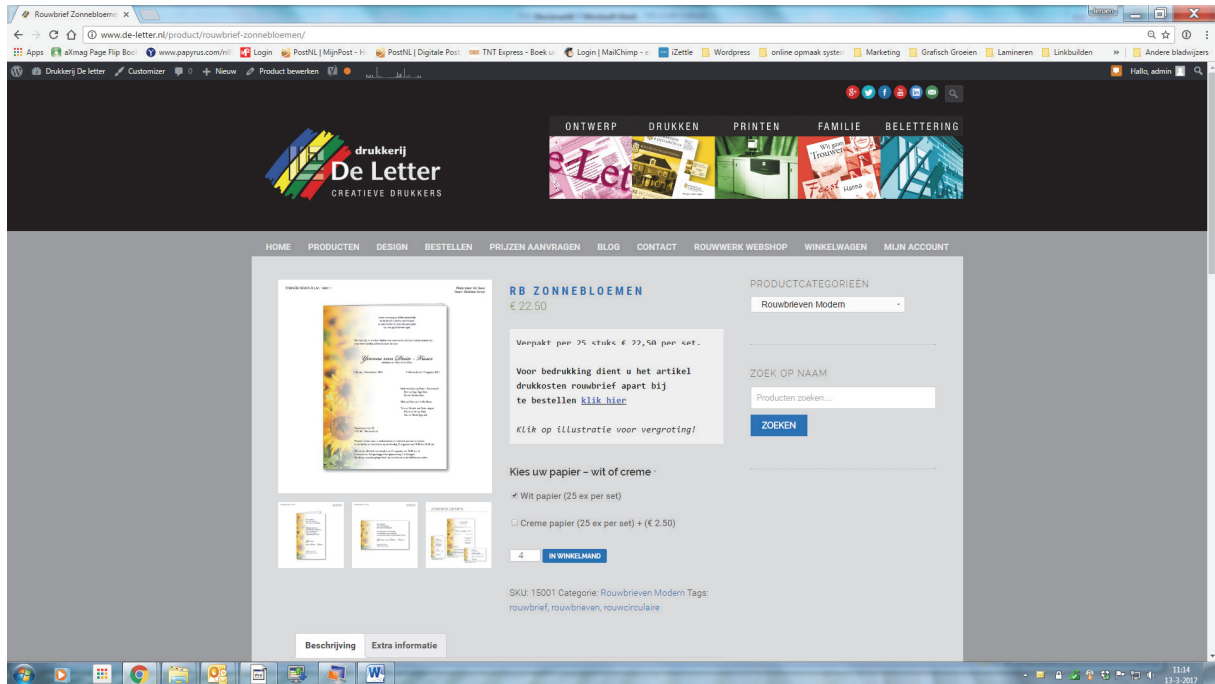

Rouwdrukwerk bestellen online

1. Kies product → Rouwbrieven Modern

1. Kies briefontwerp → bv "RB Zonnebloem"

- Kies papier soort, wit of creme + vul aantal sets (per 25 stuks) in.
Bv als U 100 kaartjes nodig heeft dan dient u 4 x het artikel te bestellen.

- Vervolgens na het plaatsen in de winkelmand kunt u ook de drukkosten bestellen door op de tekst "klik hier" te klikken en het artikel drukkostne toevoegen alsook u tekst bestand uploaden

- Na het toevoegen van de drukkosten kunt u door op u bestelde artikel in de winkelmand te klikken "RB Zonnenbloemen" teruggaan naar dit artikel en daar naar beneden scrollen om een bijpassende envelop voor uw kaart te bestellen. Ook dit artikel kunt u dan toevoegen aan uw bestelling.