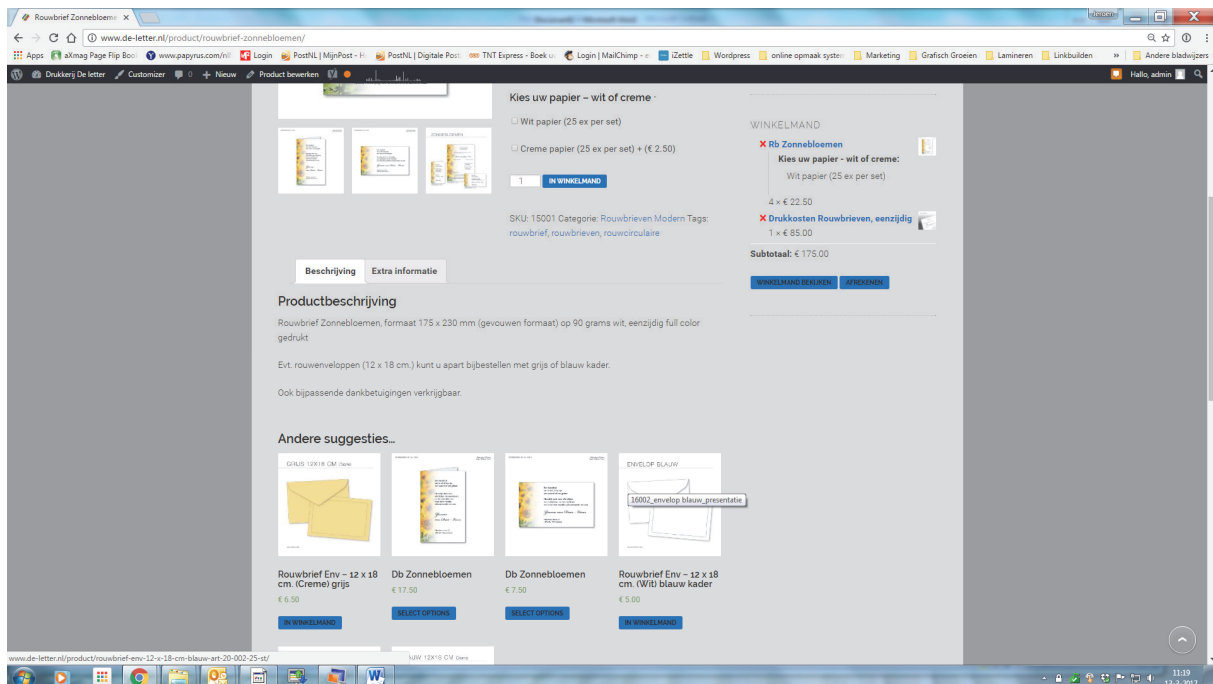

Rouwdrukwerk bestellen online

1. Kies product → Rouwbrieven Modern

1. Kies briefontwerp → bv "RB Zonnebloem"

- Kies papier soort, wit of creme + vul aantal sets (per 25 stuks) in.
Bv als U 100 kaartjes nodig heeft dan dient u 4 x het artikel te bestellen.

- Vervolgens na het plaatsen in de winkelmand kunt u ook de drukkosten bestellen door op de tekst "klik hier" te klikken en het artikel drukkostne toevoegen alsook u tekst bestand uploaden

- Na het toevoegen van de drukkosten kunt u door op u bestelde artikel in de winkelmand te klikken "RB Zonnenbloemen" teruggaan naar dit artikel en daar naar beneden scrollen om een bijpassende envelop voor uw kaart te bestellen. Ook dit artikel kunt u dan toevoegen aan uw bestelling.