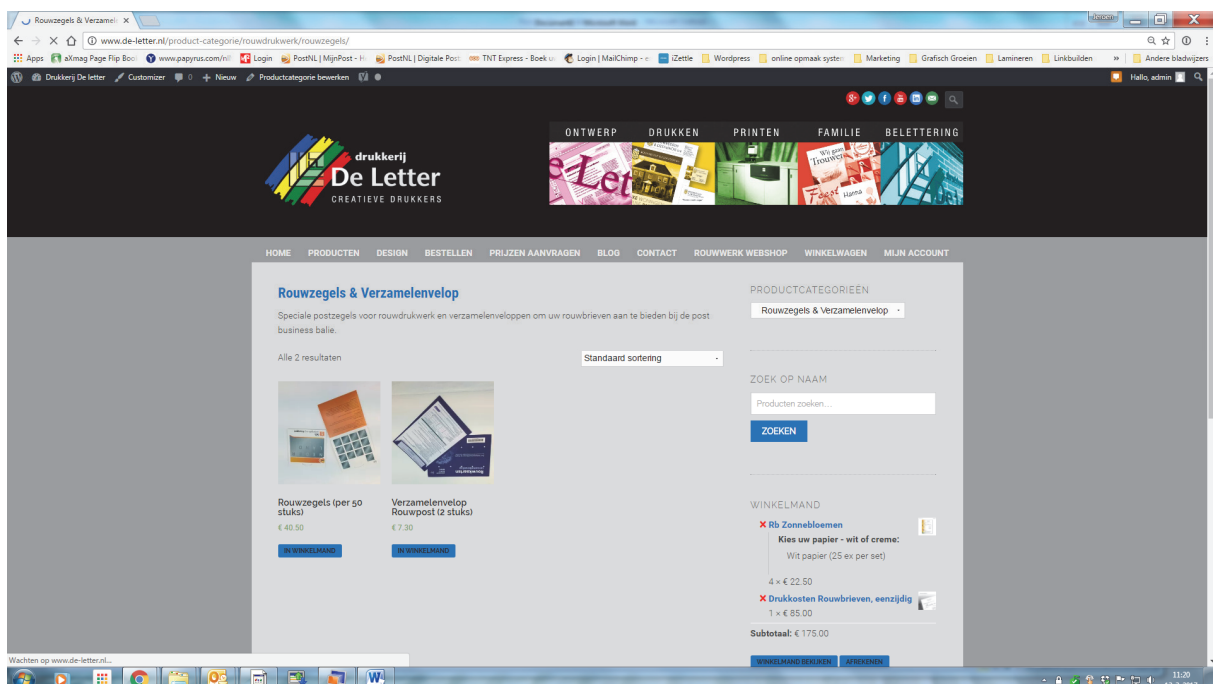

U heeft nu alle artikelen in uw winkelmand voor het bestellen van een rouwbrieff.

Daarnaast kunt u ook nog evt. speciale rouwzegels en een Rouw verzamelenvelop bestellen voor het verzenden van uw rouwbrieven.