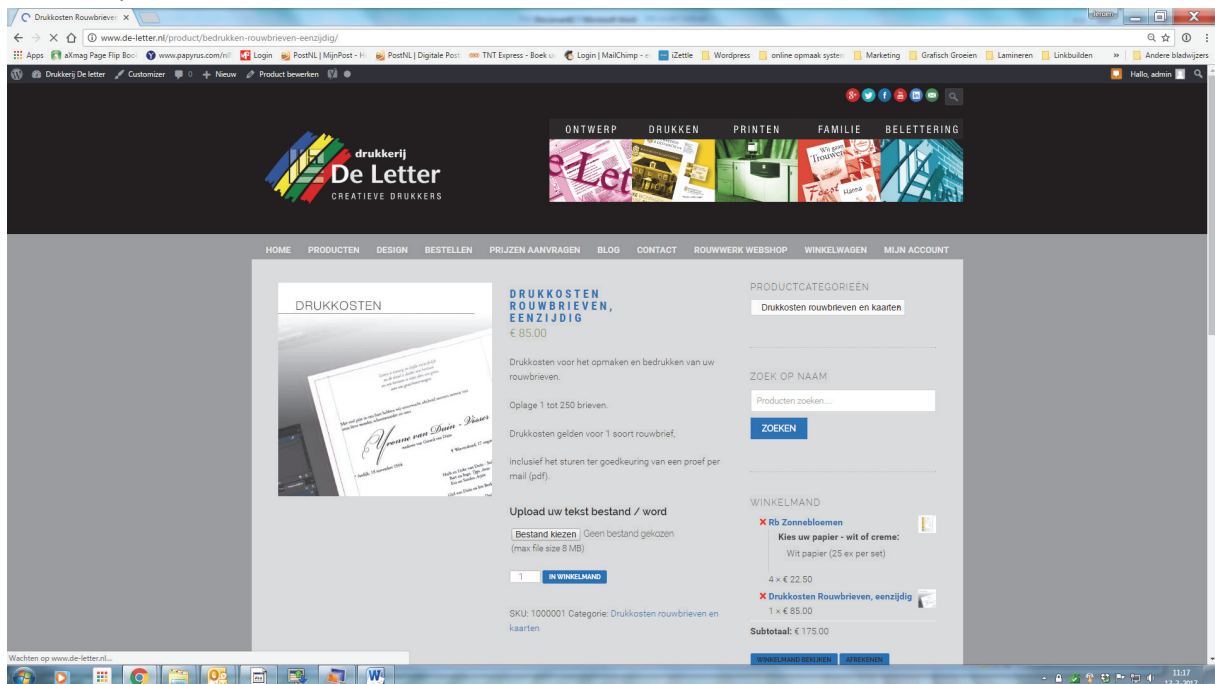

Rouwdrukwerk bestellen online

1. Kies product → Rouwbrieven Modern

1. Kies briefontwerp → bv "RB Zonnebloem"

- Kies papier soort, wit of creme + vul aantal sets (per 25 stuks) in.
Bv als U 100 kaartjes nodig heeft dan dient u 4 x het artikel te bestellen.

- Vervolgens na het plaatsen in de winkelmand kunt u ook de drukkosten bestellen door op de tekst "klik hier" te klikken en het artikel drukkostne toevoegen alsook u tekst bestand uploaden

- Na het toevoegen van de drukkosten kunt u door op u bestelde artikel in de winkelmand te klikken "RB Zonnenbloemen" teruggaan naar dit artikel en daar naar beneden scrollen om een bijpassende envelop voor uw kaart te bestellen. Ook dit artikel kunt u dan toevoegen aan uw bestelling.